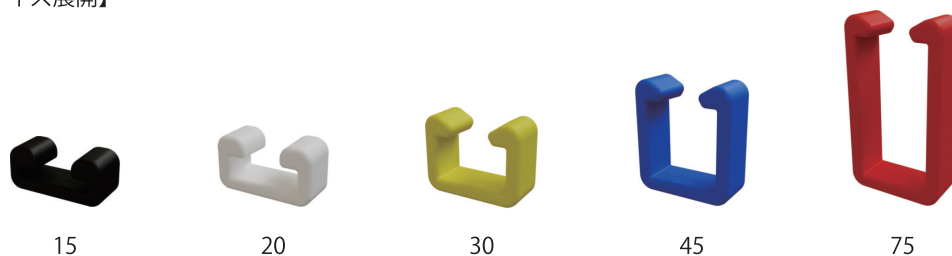

材質

エラストマー

CAD
2D

CAD
3D

※当社ホームページにて、2D・3DのCADデータのダウンロードができます。

屋外推奨カラー

ブラック [Black] ホワイト [White] グレー [Gray] アイボリー [Ivory] イエロー [Yellow] ブルー [Blue] レッド [Red] ブラウン [Brown]

【対応メーカー】

メーカー名	製品名
カナフジ電気株式会社	ハイダフター
ネグロス電気株式会社	ダクターチャンネル
丸井産業株式会社	チャンネルレール
南電気電気株式会社	ダクトハンガー
パナソニック電気株式会社	Eハンガー

【サイズ展開】

15 20 30 45 75

15~20 サイズ

30~75 サイズ

※H寸法ははめ込み深さ

● 内寸
● 外寸

ブラック [Black]		ホワイト [White]	グレー [Gray]	アイボリー [Ivory]	イエロー [Yellow]	ブルー [Blue]	レッド [Red]	ブラウン [Brown]
品番	サイズ	品番	品番	品番	品番	品番	品番	品番
EA30205-0015	15	EB30205-0015	EC30205-0015	ED30205-0015	EE30205-0015	EF30205-0015	EG30205-0015	EH30205-0015
EA30205-0020	20	EB30205-0020	EC30205-0020	ED30205-0020	EE30205-0020	EF30205-0020	EG30205-0020	EH30205-0020
EA30205-0030	30	EB30205-0030	EC30205-0030	ED30205-0030	EE30205-0030	EF30205-0030	EG30205-0030	EH30205-0030
EA30205-0045	45	EB30205-0045	EC30205-0045	ED30205-0045	EE30205-0045	EF30205-0045	EG30205-0045	EH30205-0045
EA30205-0075	75	EB30205-0075	EC30205-0075	ED30205-0075	EE30205-0075	EF30205-0075	EG30205-0075	EH30205-0075