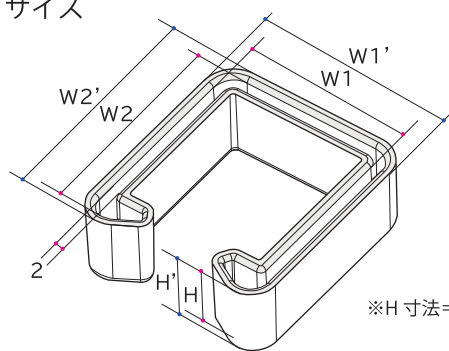

メーカー名	製品名
カナフジ電気株式会社	ハイダフター
ネグロス電気株式会社	ダクターチャンネル
丸井産業株式会社	チャンネルレール
南電気電気株式会社	ダクトハンガー
パナソニック電気株式会社	Eハンガー

【サイズ展開】

15 20 30 45 75

15~20 サイズ

30~75 サイズ

※H寸法ははめ込み深さ

● 内寸
● 外寸

ブラック [Black]		ホワイト [White]	グレー [Gray]	アイボリー [Ivory]	イエロー [Yellow]	ブルー [Blue]	レッド [Red]	ブラウン [Brown]
品番	サイズ	品番	品番	品番	品番	品番	品番	品番
EA30205-0015	15	EB30205-0015	EC30205-0015	ED30205-0015	EE30205-0015	EF30205-0015	EG30205-0015	EH30205-0015
EA30205-0020	20	EB30205-0020	EC30205-0020	ED30205-0020	EE30205-0020	EF30205-0020	EG30205-0020	EH30205-0020
EA30205-0030	30	EB30205-0030	EC30205-0030	ED30205-0030	EE30205-0030	EF30205-0030	EG30205-0030	EH30205-0030
EA30205-0045	45	EB30205-0045	EC30205-0045	ED30205-0045	EE30205-0045	EF30205-0045	EG30205-0045	EH30205-0045
EA30205-0075	75	EB30205-0075	EC30205-0075	ED30205-0075	EE30205-0075	EF30205-0075	EG30205-0075	EH30205-0075