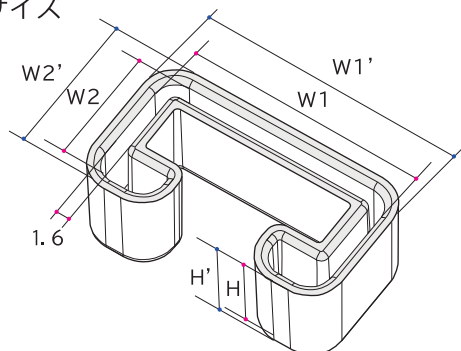

メーカー名	製品名
カナフジ電気株式会社	ハイダフター
ネグロス電気株式会社	ダクターチャンネル
丸井産業株式会社	チャンネルレール
南電気電気株式会社	ダクトハンガー
パナソニック電気株式会社	Eハンガー

【サイズ展開】

15 20 30 45 75

15~20 サイズ

30~75 サイズ

※H寸法ははめ込み深さ

● 内寸
● 外寸

ブラック [Black]		ホワイト [White]	グレー [Gray]	アイボリー [Ivory]	イエロー [Yellow]	ブルー [Blue]	レッド [Red]	ブラウン [Brown]
品番	サイズ	品番	品番	品番	品番	品番	品番	品番
EA30205-0015	15	EB30205-0015	EC30205-0015	ED30205-0015	EE30205-0015	EF30205-0015	EG30205-0015	EH30205-0015
EA30205-0020	20	EB30205-0020	EC30205-0020	ED30205-0020	EE30205-0020	EF30205-0020	EG30205-0020	EH30205-0020
EA30205-0030	30	EB30205-0030	EC30205-0030	ED30205-0030	EE30205-0030	EF30205-0030	EG30205-0030	EH30205-0030
EA30205-0045	45	EB30205-0045	EC30205-0045	ED30205-0045	EE30205-0045	EF30205-0045	EG30205-0045	EH30205-0045
EA30205-0075	75	EB30205-0075	EC30205-0075	ED30205-0075	EE30205-0075	EF30205-0075	EG30205-0075	EH30205-0075